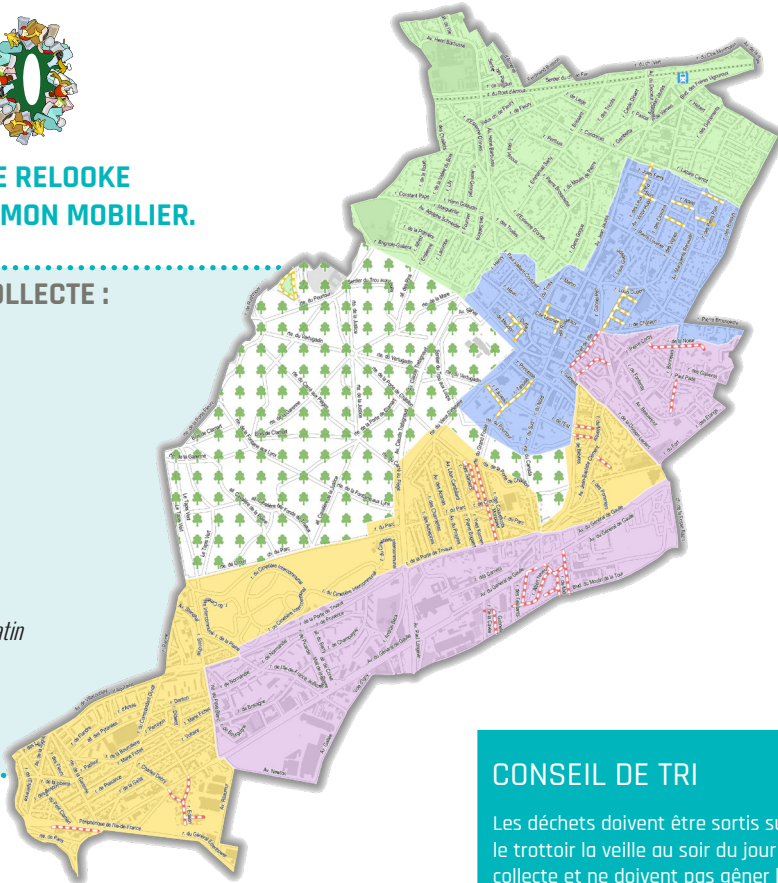

CONSEIL DE TRI

Les déchets doivent être sortis sur le trottoir la veille au soir du jour de collecte et ne doivent pas gêner la circulation des piétons.

**UN OBJET INCLASSABLE ?
RENDEZ-VOUS SUR VALLEESUD.FR**