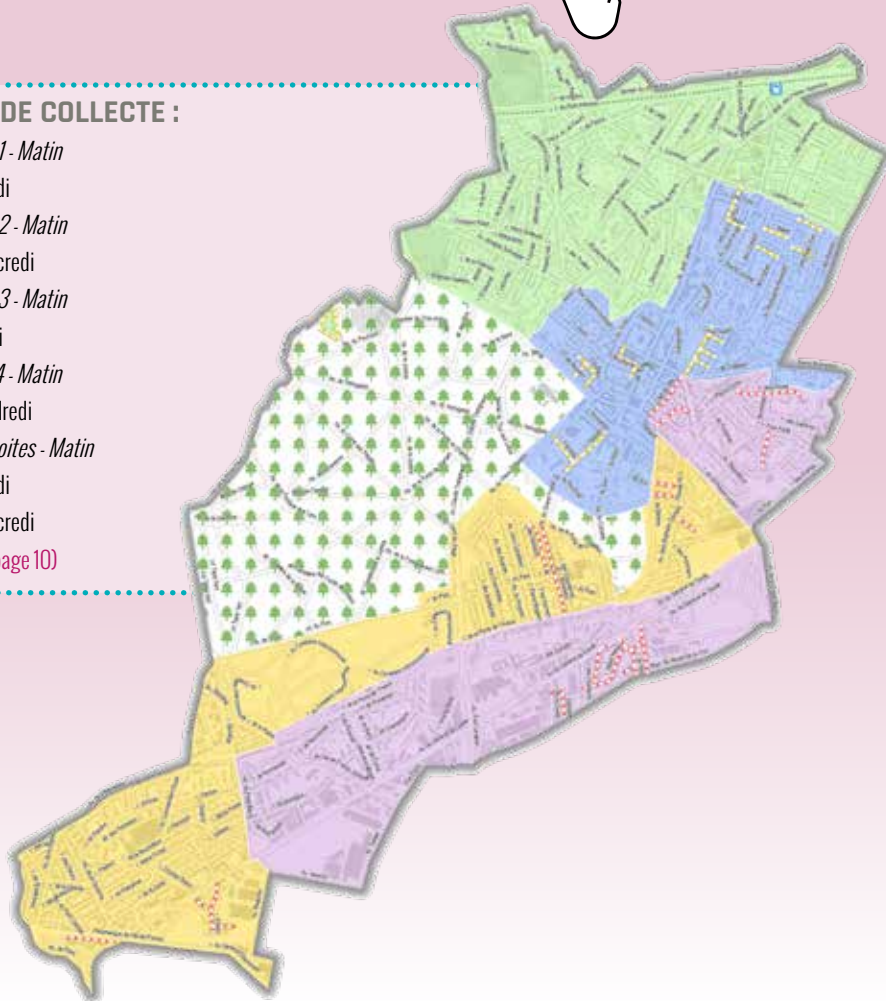

Secteur 4 - Matin

4^{ème} vendredi

Voies étroites - Matin

4^{ème} mardi

4^{ème} mercredi

(voir dates page 10)

DÉCHETS D'ÉQUIPEMENTS ÉLECTRIQUES ET ÉLECTRONIQUES (DEEE)

En déchèterie