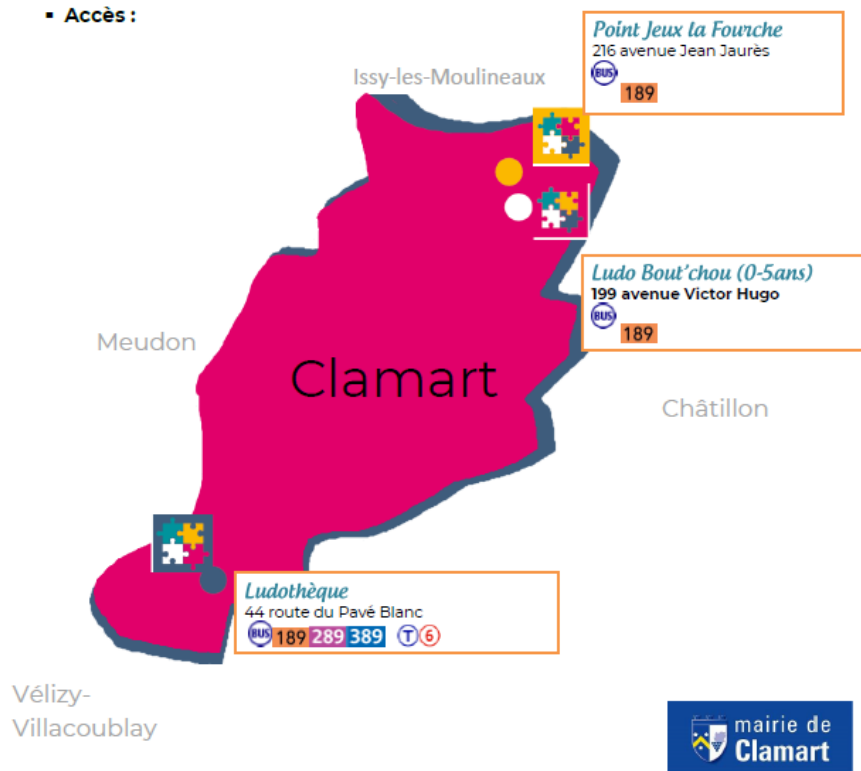

- **Jeux sur place ou prêt de jeux sur les différents espaces :**
  - Empruntez **2 jeux ou jouets par famille** pour une durée d'un mois (sur les temps d'accueil du public)
  - **Drive de jeux** : réservez vos jeux sur le catalogue en ligne sur le site clamart.fr et adressez vos souhaits par mail à ludotheque@clamart.fr. L'équipe de la ludothèque traitera votre demande. Vos jeux seront disponibles dans un sac personnalisé le samedi matin.
  - Les catalogues de jeux sont en ligne sur : <https://www.clamart.fr/fr/loisirs-a-tout-age/ludotheque>
- Des **animations** diverses : découverte de jeux, jeux de construction, jeux vidéo, tournois de jeux, jeux de cartes, ...
- Des **soirées jeux** régulières de 19h30 à 22h00
- Durant les **vacances**, la ludothèque du Pavé Blanc est ouverte de **9h30 à 11h30** (espace motricité) et de **14h à 18h** (animations diverses autour du jeu)
- **Inscription** annuelle familiale valable de septembre à fin juillet : <https://clamartetvous.clamart.fr/>
- Tous nos espaces sont **accessibles** aux personnes à mobilité réduite
- **Accès :**

AGENDA