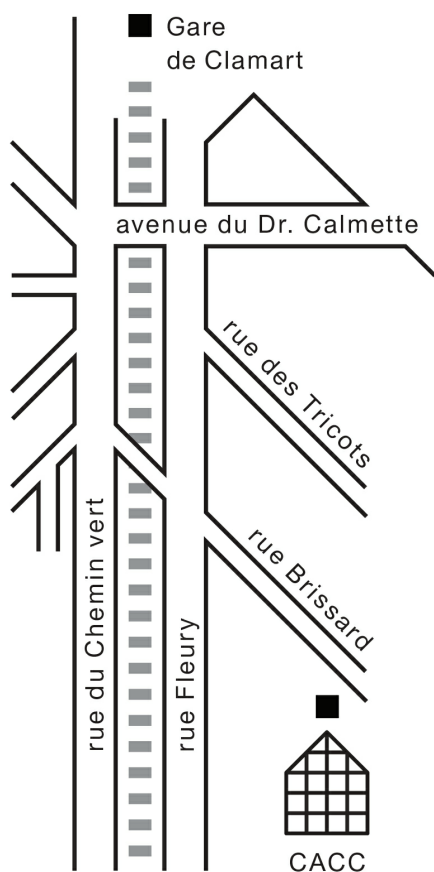

## ACCÈS

**Ligne transilien N** : Gare de Clamart (7 minutes de marche)

**Bus 189** : Arrêt Hébert (10 minutes de marche)

**Bus 394** : Arrêt Gare de Clamart (10 minutes de marche)

**Bus 169** : E. Duploye (4 minutes de marche)

**RER C** : Issy (15 minutes de marche)

**Clamibus** : Centre d'Art Contemporain Chanot

10 min du périphérique par les portes de Versailles, Vanves et Brancion