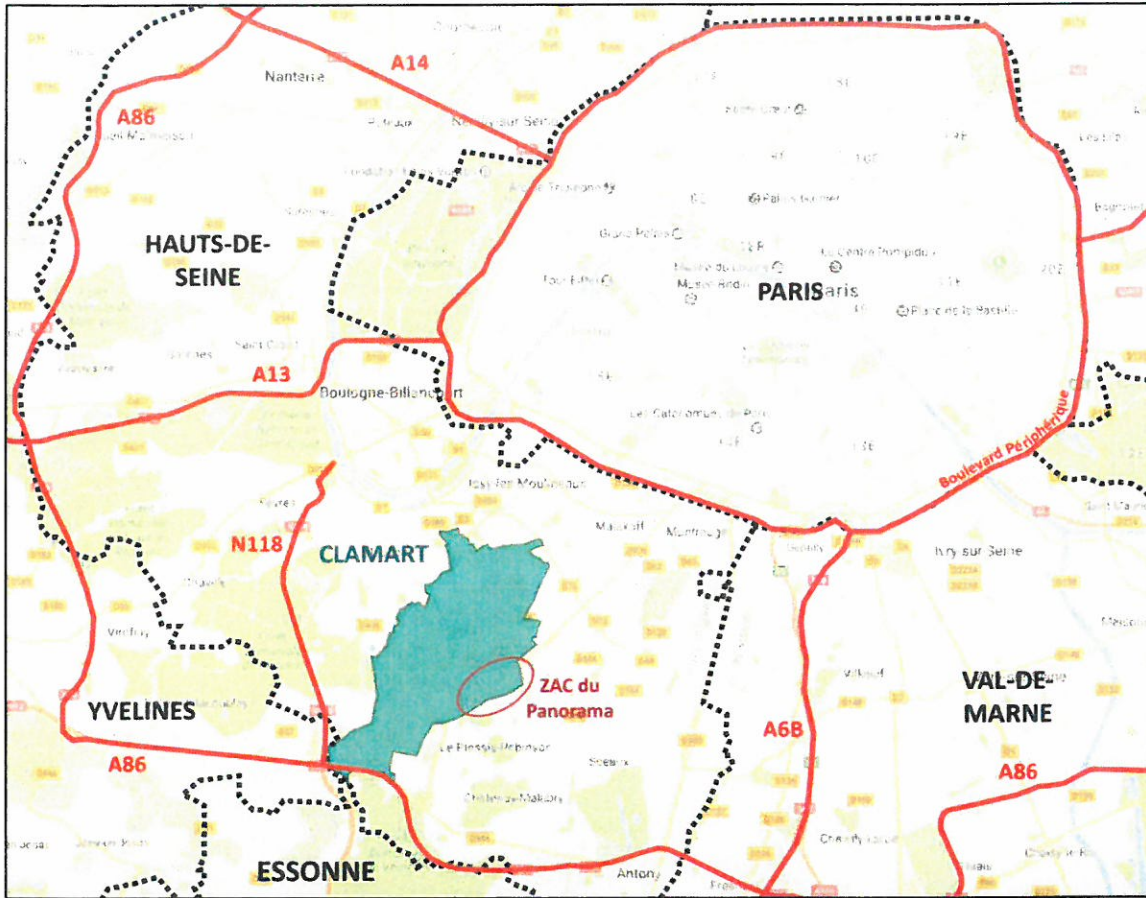

COMMUNE DE CLAMART

DOSSIER DE CREATION

ZONE D'AMENAGEMENT CONCERTÉ (ZAC) DU PANORAMA-CLAMART

2 – Plan de situation

Juillet 2017

Localisation de la commune dans la région parisienne (Source : Synthèse Architecture)

Localisation de la commune à l'échelle communale (Source : Synthèse Architecture)

PRÉFECTURE DES HAUTS-DE-SEINE
 20 JUL. 2017
 Direction des Affaires Juridiques
 et de l'Administration Financière